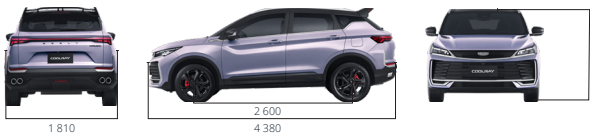

STYLE	SPORTLINE
Caractéristiques techniques		
Spécifications		
Capacité du réservoir (L)		45
PTAC (kg)	1325	1370
Volume du coffre (L) / Sièges rabattus (L)	330 / 1038	
Motorisation		
Cylindrée	1499	
Emissions CO²	145	
Moteur	1,5 TD Essence	
Norme anti-pollution	Euro 6B	
Puissance fiscale	9 cv	
Transmission	Automatique 7 DCT	
Type de motorisation	4 cylindres en ligne	
Performance (WLTP)		
Accélération 0-100km/h (s)	7,6	
Consommation mixte (L/100km)	6,5	
Couple maximal (N·m)	290 Nm à 2000-3500 trs/mn	
Puissance maximale (ch)	174 ch à 5500 trs/mn	
Vitesse maximale (km)	210	
Freinage et suspension		
Disques de freins	Avant ventilés et arrière pleins	
Système de suspension arrière	Barre de torsion	
Système de suspension avant	Macpherson	

Dimensions (mm)

	STYLE	SPORTLINE
Extérieur		
Barres de toit	•	•
Becquet sport	-	o
Essuie-glaces automatiques à détecteur de pluie	-	•
Étriers de frein rouges	-	o
Feux arrière combinés LED	•	•
Feux de jour LED	•	•
Jantes alliage 17"	•	-
Jantes alliage 18" (Sporty Black Edition)	-	•
Peinture bicolore	-	•
Phares LED automatiques	•	•
Rétroviseurs extérieurs à réglage électrique	•	•
Rétroviseurs extérieurs chauffants	•	•
Rétroviseurs extérieurs rabattables électriquement	-	•
Roue de secours - Taille réduite	•	•
Toit ouvrant panoramique	-	•
Vitres arrière surteintées	•	•

	STYLE	SPORTLINE
Intérieur		
Accoudoir central arrière avec porte-gobelets	-	•
Banquette arrière rabattable 60/40	•	•
Couleur intérieur	Noir	Noir et rouge
Éclairage d'ambiance 72 couleurs	-	•
Pare-soleils avant avec miroir de courtoisie	-	-
Pare-soleils avant translucide avec miroir de courtoisie éclairé	-	•
Siège conducteur à réglage manuel 6 positions	•	-
Siège passager avant à réglage manuel 4 positions	•	•
Siège conducteur à réglage électrique 6 positions	-	•
Sièges en similicuir perforé	•	•
Système ISOFIX pour sièges enfant	•	•
Volant multifonction	•	•

	STYLE	SPORTLINE
Sécurité		
Aide au changement de voie (LCA)	-	•
Aide au démarrage en côte et contrôle de descente	•	•
Aide au maintien d'urgence dans la voie (ELK)	-	•
Airbags frontaux	•	•
Airbags latéraux et rideaux	-	•
Alerte d'ouverture de porte (DOW)	-	•
Alerte de franchissement de ligne (LDW)	-	•
Alerte de limitation de vitesse intelligente (SLIF)	-	•
Alerte de trafic transversal arrière (RCTA)	-	•
Assistance à la conduite dans les embouteillages (TJA)	-	•
Assistance à la conduite sur autoroute (ICA)	-	•
Assistance au maintien dans la voie (LKA)	-	•
Assistant de feux de route automatiques (HBA)	•	•
Avertisseur de pression des pneus (TPMS)	•	•
Caméra de recul	•	-
Caméra 360° avec châssis transparent	-	-
Commutation intelligente des feux de route (IHBC)	-	•
Contrôle de stabilité électronique (ESC)	•	•
Détecteur d'angles morts (BSD)	-	•
Direction assistée électrique (EPS)	•	•
Frein de stationnement électrique (EPB)	•	•
Freinage d'urgence automatique (AEB)	-	•
Radars de stationnement arrière	4	4
Reconnaissance des panneaux de signalisation (TSR)	-	•
Régulateur de vitesse (CC)	•	-
Régulateur de vitesse adaptatif (ACC)	-	•
Répartition électronique de freinage (EBD)	•	•
Sécurité collision : déverrouillage automatique des portes	•	•
Sécurité collision : système de coupure de carburant	•	•
Système d'atténuation des collisions arrière (CMSR)	-	•
Système de contrôle de traction (TCS)	•	•
Système de freinage antiblocage (ABS)	•	•

	STYLE	SPORTLINE
Multimédia		
Android Auto et Apple CarPlay	•	•
Bluetooth	•	•
Tableau de bord 8,8"	•	-
Tableau de bord TFT de 8,8"	-	•
Écran tactile central de 8"	•	-
Écran tactile central de 14,6"	-	•
6 Haut-parleurs	•	•
3 Ports USB	•	•
Prise 12 V	•	•