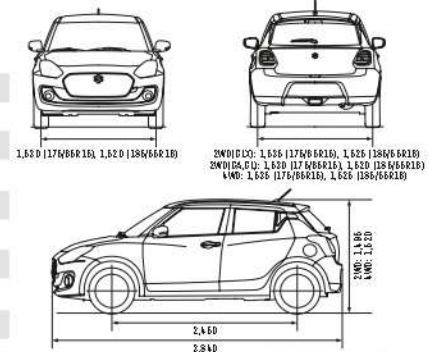

SUZUKI SWIFT

MOTORISATION	ESSENCE	
	1,2 DUALJET 90 Ch	
FINITIONS	GL AUTOMATIQUE	
Puissance maximal ch à tr/mn	90 ch	
Couple maximal MN à tr/mn	120/4 400	
Puissance fiscale	7 Ch	
Type de motorisation	4 cylindres	
Cylindrée en cm³	1 242 cm³	
Vitesse maximal Km/h	180	
Consommation l /100Km	4,2 L	
Volume du coffre	1 085 L	
Boite à vitesse	Manuelle	Automatique
Nombre de rapports	6	

DIMENSIONS (mm)