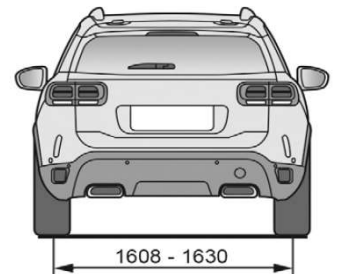

FINITION SHINE	EQUIPEMENTS
	Hayon mains libres
	Projecteurs FULLLED
	Sellerie en Cuir Nappa Black (Sièges Advanced Comfort)
	Siège conducteur électrique (8 voies)
	Rétroviseurs Rabattables Electriquement avec fonctions SAM & Mémorisation
	Plafonniers à LED
	Calandre Noire Brillante
	Pédalier et repose-pied aluminium
	Ecran tactile couleur 8" avec fonction Mirror Screen
	Navigation 3D Connectée sur écran tactile 8" et Reconnaissance Vocale
	Toit ouvrant panoramique (En Option)