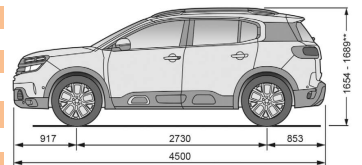

FINITION FEEL	EQUIPEMENTS
	Airbags rideaux
	Projecteurs antibrouillard avec cornering light
	Accès et démarrage mains libres
	Frein de stationnement électrique
	Barres de Toit Biton avec Insert Silver Anodised
	Ecran tactile couleur 8"
	Climatisation automatique bizona
	Vitrages latéraux & lunette AR surteintés
	Rétroviseurs extérieurs rabattables électriquement
	Jantes alliage 18" SWIRL
	Combiné numérique 12,3"
	Aide au stationnement avant et arrière avec caméra de recul
	Pavillon et Rétroviseurs Extérieurs Noir Perla Nera
	Toit ouvrant panoramique (En Option)