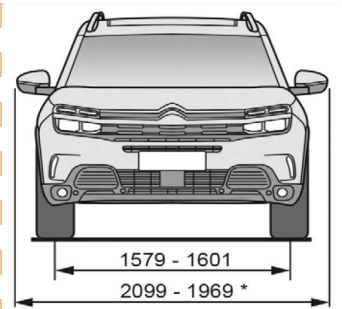

NOUVEAU SUV CITROËN C5 AIRCROSS

FINITION	DIESEL		
	LIVE	FEEL	SHINE
Motorisation	1,5 BlueHDi		2,0 HDi
Puissance Maximale	130 CV		180 CV
Puissance Fiscale	6		8
Boîte à Vitesse	Manuelle		Automatique
Nombre de rapports	6		8
Dimensions pneumatiques	215/65 R17		235/55 R18

EQUIPEMENTS

FINITION LIVE	EQUIPEMENTS
	ABS, REF, AFU
	ESP
	Régulateur-limiteur de vitesse
	Roue de secours galette
	Airbags frontaux & latéraux
	Lève-vitres avant et arrière électriques et séquentiels
	Suspensions avec Butées Hydrauliques Progressives®
	Climatisation Manuelle avec filtre à Pollen
	Rétroviseurs extérieurs électriques
	Projecteurs halogènes avec DRL à LED
	Allumage automatique des feux de croisement
	Jantes alliage 17" ELLIPSE
	Ecran tactile couleur 8"
	Kit mains libres Bluetooth et 1 prise USB
	Système audio MP3 6 HP
	Vitres teintées & custode surteintée